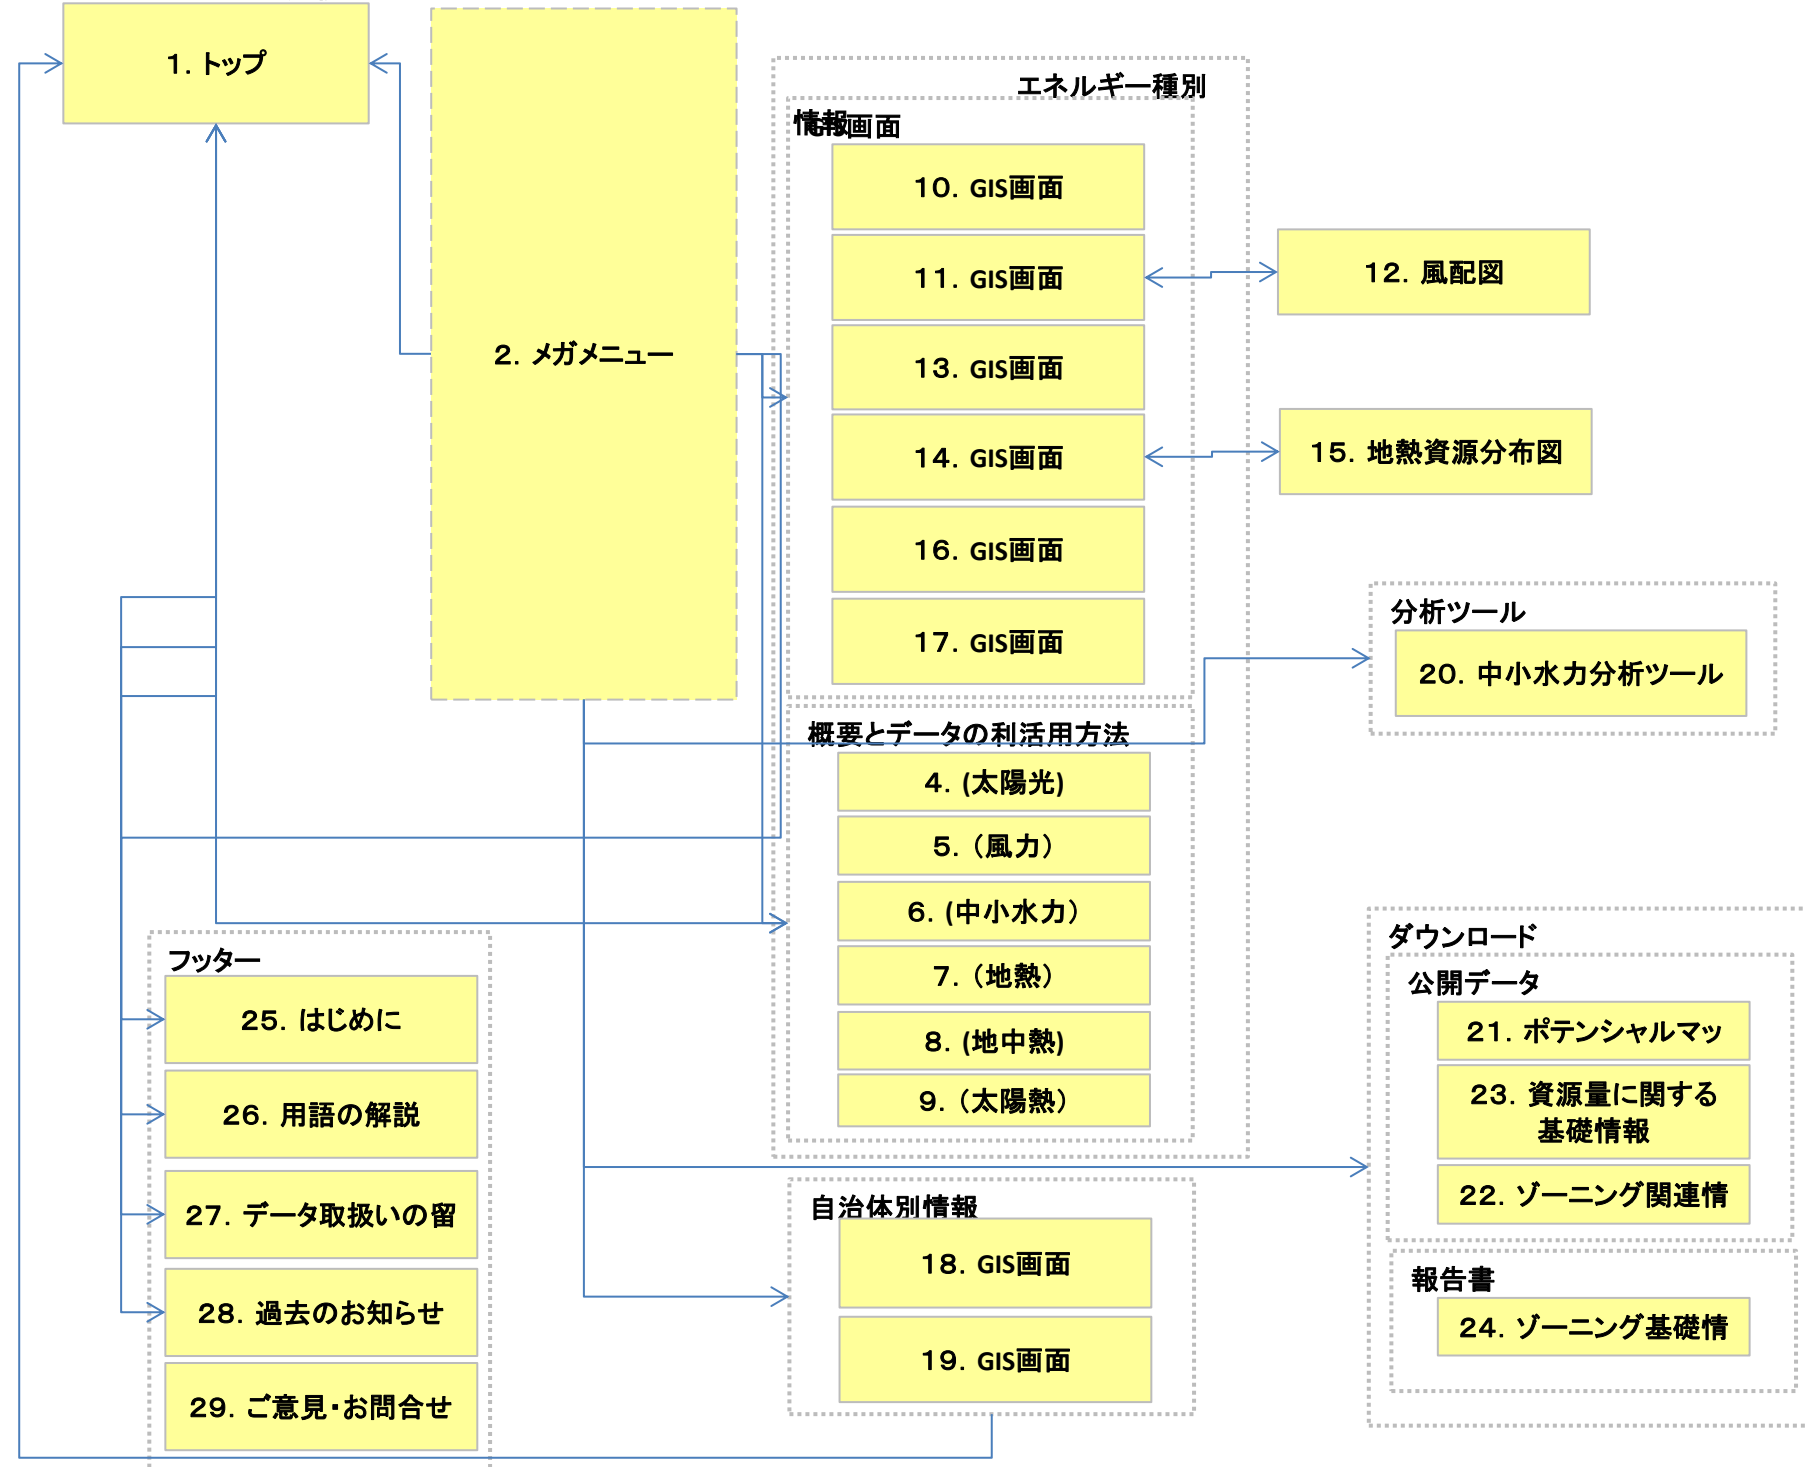

巻末資料 1

Web システムの画面遷移図

画面遷移図	UI10	再エネ情報提供システム(仮) システム	版数	日付	作成者
			1.0.0		

※トップページとメガメニューからの遷移

画面遷移図	UI10		再エネ情報提供システム(仮)	版数	日付	作成者
			システム	1.0.0		

※GIS画面共通

画面遷移図	UI10		再エネ情報提供システム(仮)	版数	日付	作成者
			システム	1.0.0		

※GIS個別画面