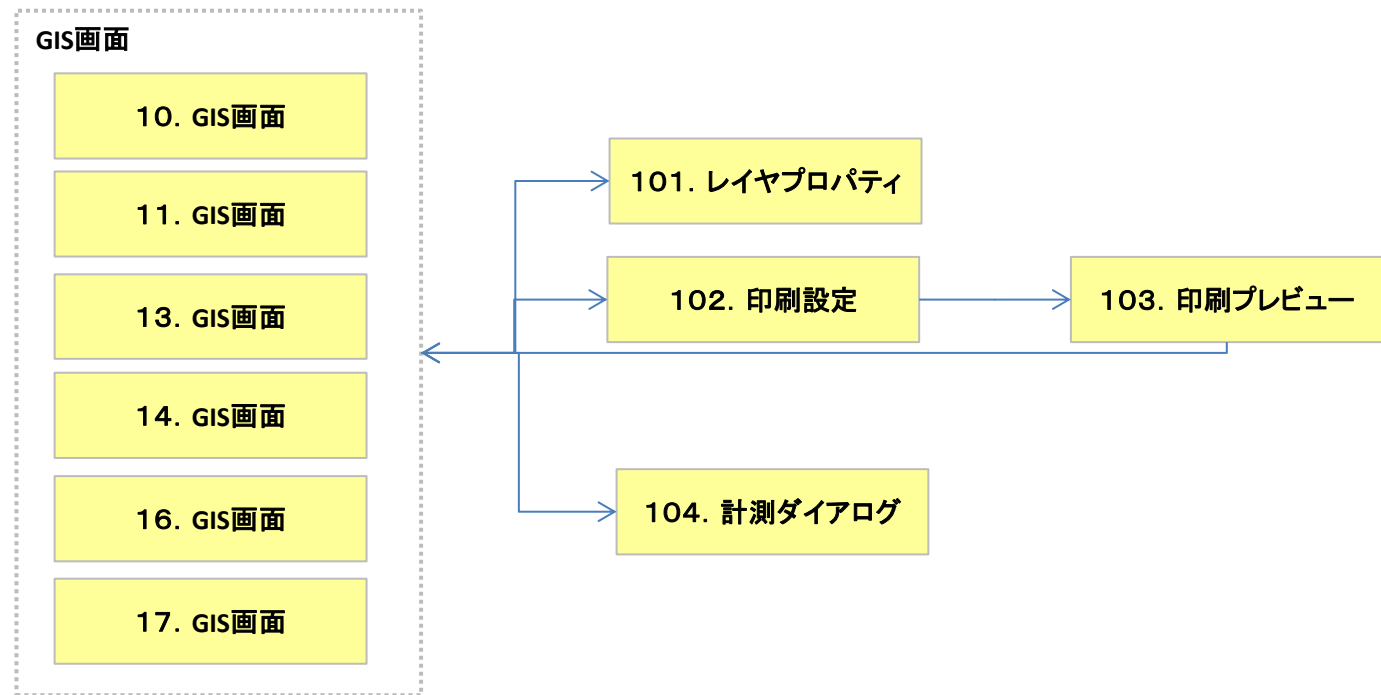

巻末資料 1

Web システムの画面遷移図

画面遷移図	UI10	再エネ情報提供システム(仮) システム	版数	日付	作成者
			1.0.0		

※トップページとメガメニューからの遷移

画面遷移図	UI10		再エネ情報提供システム(仮)	版数	日付	作成者
			システム	1.0.0		

※GIS画面共通

画面遷移図	UI10		再エネ情報提供システム(仮)	版数	日付	作成者
			システム	1.0.0		

※GIS個別画面